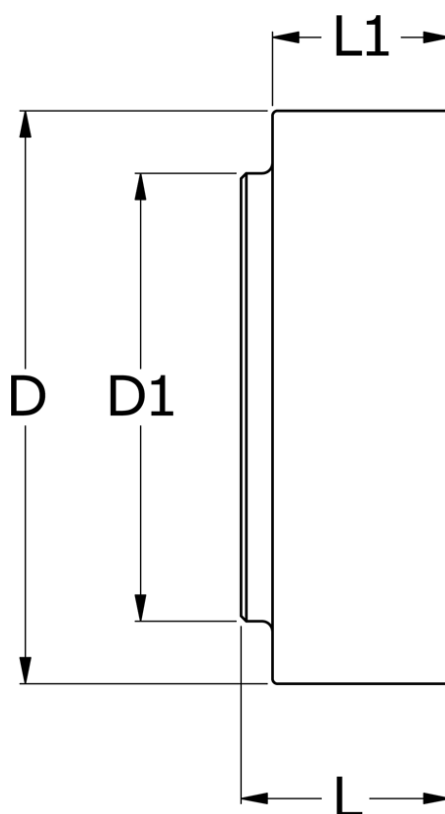

Varenummer: 330635001  
Beskrivelse: Koblingsdel N-Eupex str. 350  
Part 1 (inkl. gummi) uboret

## Mål

D	= 350
D1	= 180
L	= 140
L1	= 74
Max boring	= 110
Moment (Nm)	= 7700